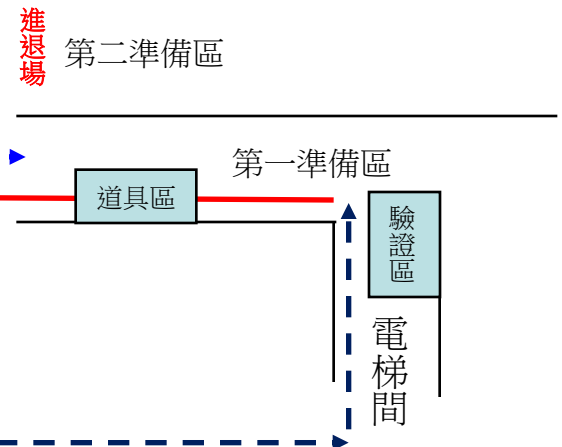

葫洲捷運站

1號出口

康寧交流道-左轉康寧路

團體表演

比賽動線：報到後將道具放置於B2六棚道具區，待叫號時前往第一準備區(B2電梯口)驗證，依工作人員指引搬運比賽道具，進入第二準備區後準備上台，上下台為同一出入口，依循上台路線上台，將道具放回原來位置後，迅速回到會場就座。

- 司儀叫號驗證 - - - - ->
- 表演隊伍進場 - - - - ->
- 表演隊伍退場 - - - - ->

益智問答座位區

參賽隊伍座位區

參賽隊伍座位區

演講結束直接回座位區

評審席

公視攝影區

往化妝間

團體即席演講

比賽動線：報到後將待在1樓簡報室(密室)，各隊依照演講順上場前20分鐘由工作人員帶至指定練習室A/B/C/D，抵達準備室後公布題目，20分鐘準備時間結束時由工作人員帶至攝影棚上場，演講結束直接回到座位區。

演講開始進場 →

演講結束退場 - - -

1樓簡報室
(密室)

2樓練習室
A/B/C/D

決賽示意圖

現場提供桌椅4組 桌W52cm*H78cm 椅W38cm*H74cm

決賽錄影現場示意圖

決賽團體表演及團體即席演講現場示意圖

決賽益智問答現場示意圖