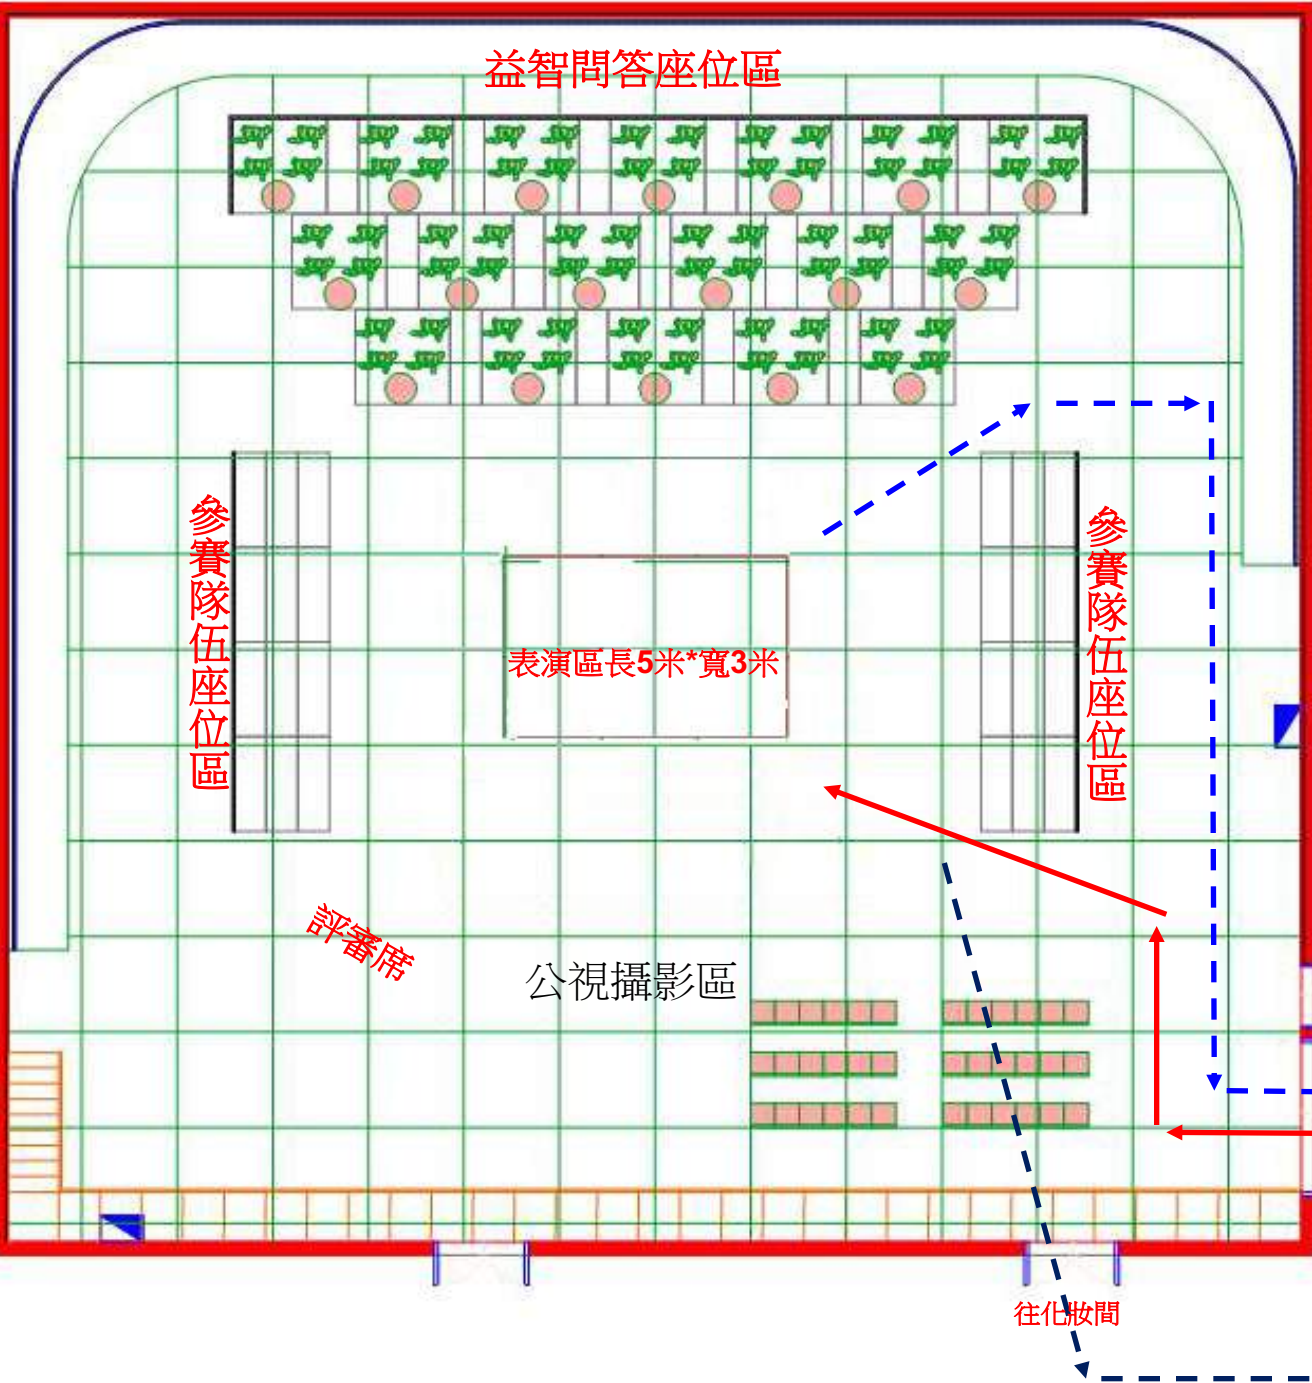

葫洲捷運站

1號出口

康寧交流道-左轉康寧路

團體表演

比賽動線：報到後將道具放置於B2六棚道具區，待叫號時前往第一準備區(B2電梯口)驗證，依工作人員指引搬運比賽道具，進入第二準備區後準備上台，上下台為同一出入口，依循上台路線上台，將道具放回原來位置後，迅速回到會場就座。

- 司儀叫號驗證 - - - - ->
- 表演隊伍進場 - - - - ->
- 表演隊伍退場 - - - - ->

益智問答座位區

參賽隊伍座位區

參賽隊伍座位區

演講結束直接回座位區

評審席

公視攝影區

往化妝間

團體即席演講

比賽動線：報到後將待在1樓簡報室(密室)，各隊依照演講順上場前20分鐘由工作人員帶至指定練習室A/B/C/D，抵達準備室後公布題目，20分鐘準備時間結束時由工作人員帶至攝影棚上場，演講結束直接回到座位區。

演講開始進場 →

演講結束退場 - - -

1樓簡報室
(密室)

2樓練習室
A/B/C/D

決賽示意圖

現場提供桌椅4組 桌W52cm*H78cm 椅W38cm*H74cm

決賽錄影現場示意圖

決賽團體表演及團體即席演講現場示意圖

決賽益智問答現場示意圖