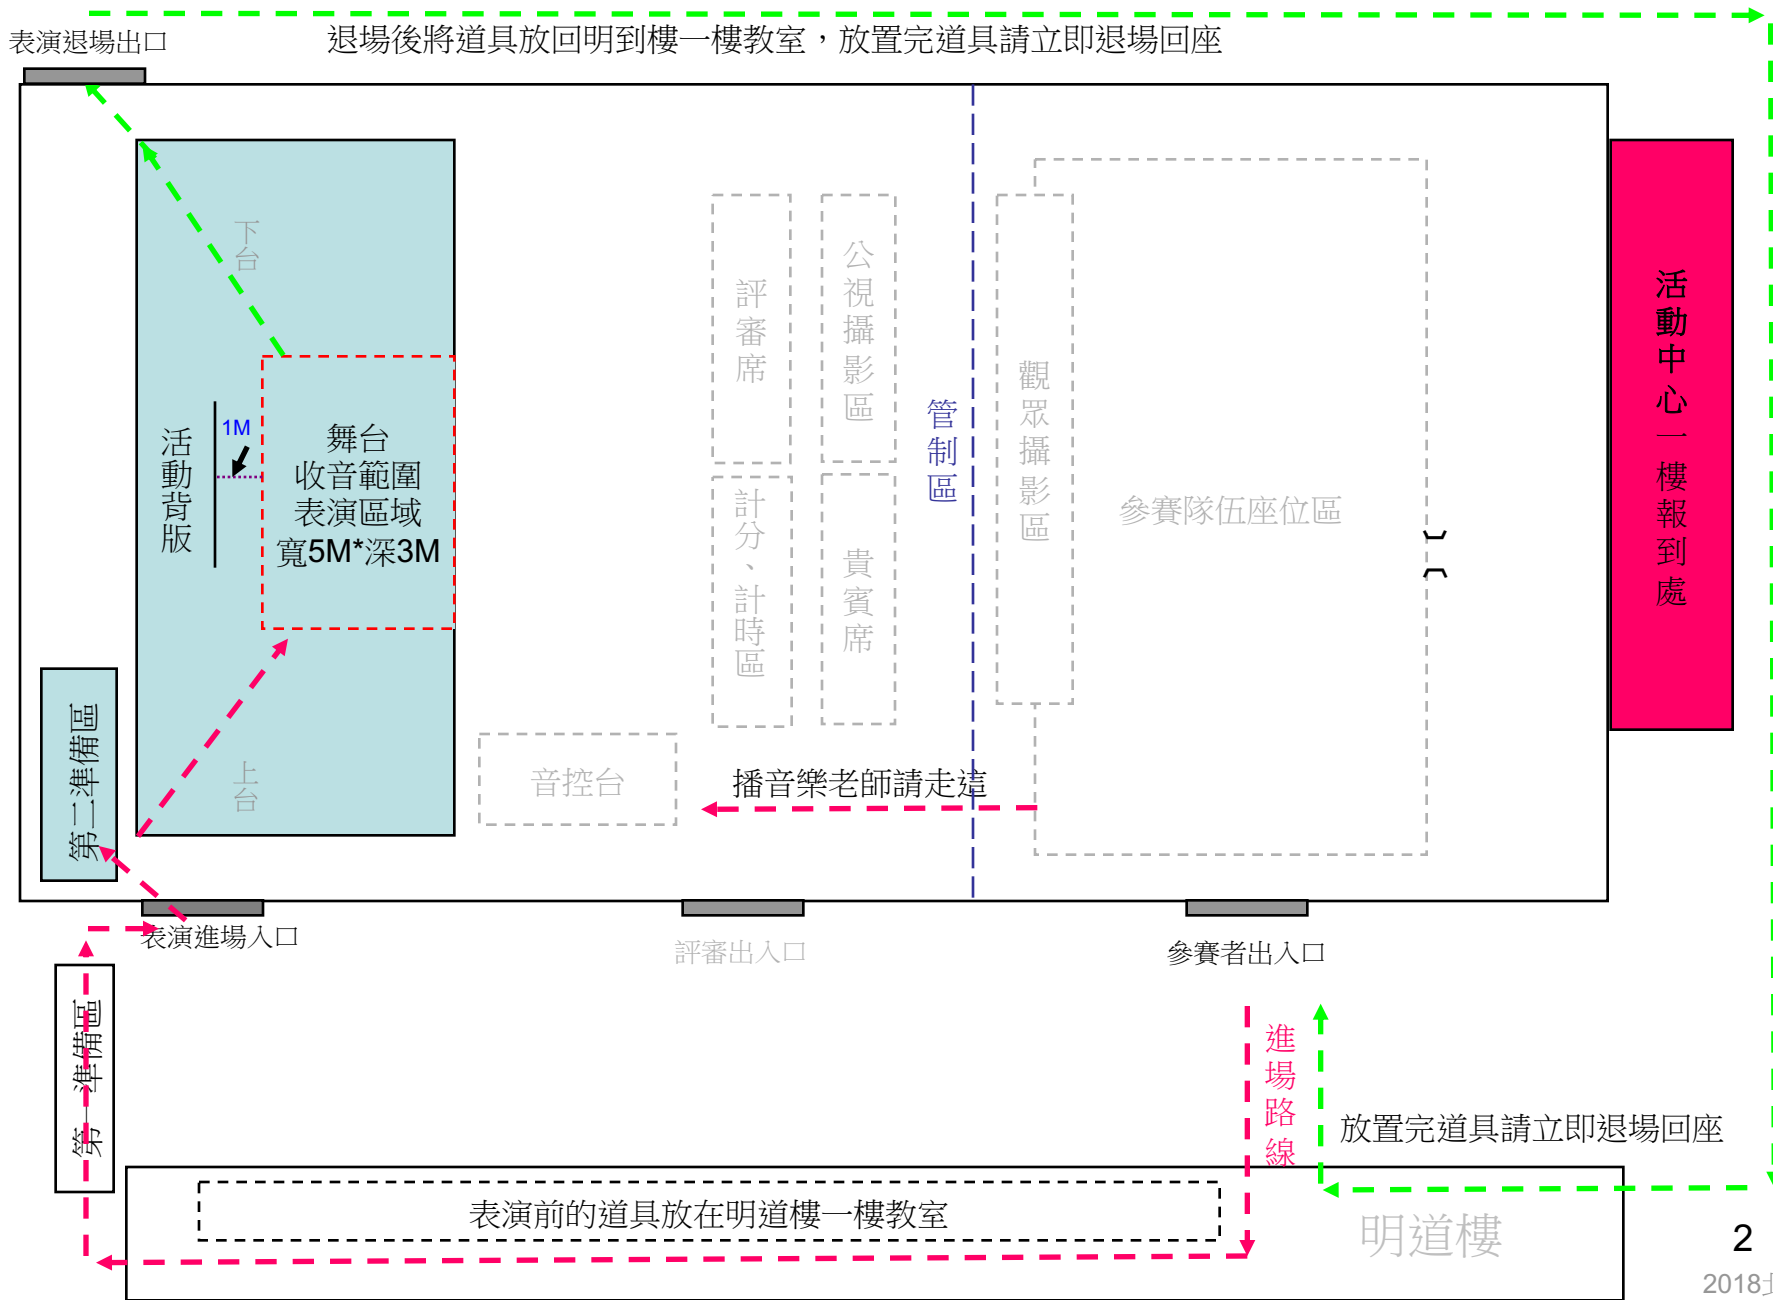

107外交小尖兵 北區場地圖

桃園市立武陵高中

- 1)比賽場地開放時間為**07:30**,受理報到時間為**08:00**,為不影響場內比賽相關作業進行,各參賽隊伍**請勿**提早進場!謝謝合作!
- 2)用餐區:校園內皆可用餐, **請勿**於比賽會場內用餐,並請協助維持校內整潔,配合學校廚餘處理及資源回收,做個品學兼優的好學生!

國立武陵高中校區平面圖

北區比賽動線：報到 → 搬運道具前進第一準備區驗證 → 叫號至第二準備區準備 → 上台 → 下台 → 退場道具區 → 回座

活動中心一樓報到處

舞台區

- 1.本活動場勘時間為11/02 14:00~16:00，現場可試音、走位。採先到先彩排方式進行，13:30開放登記。
- 2.為顧及道具安全考量，原則上道具區為比賽當日才開放使用。若場勘當日即需借放道具者，則可權宜開放用，惟須自負道具保管及毀損責任。
- 3.為避免影響同學比賽情緒，除公視人員及媒體外，現場拍照請於觀眾攝影區進行，禁止任意走動及使用閃光燈，自行錄影者亦請於規定之錄影區內進行。

第一準備區
(搭棚子)

第二準備區入口門
W60cm*180Hcm

第二準備區進舞台門
W60cm*H180cm

※明道樓一樓道具放置區
教室門W80cm*200Hcm

退場出口門